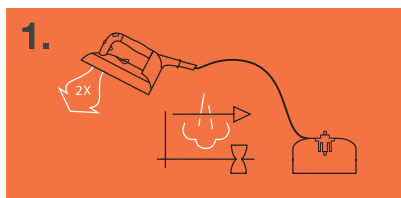

סופט פרסינג
מבטיח גיהוץ מושלם
גם פריטים מאריג עדין
ורגיש במיוחד

מערכת חימום מהיר
אין צורך בהמתנה
לחימום המערכת

שני יתרונות בולטים של לאורה סטאר לגיהוץ מקצועי מושלם

מערכת הקיטור המקצועית (מוגנת פטנט).

הקיטור משתחרר בלחץ גבוה וקבוע המייצר 200 ליטרים של קיטור לדקה, כפי שמומלץ על ידי מומחים לגיהוץ. הקיטור מתחמם פעמיים. התוצאה הינה טכנולוגיית-כפל קיטור- הייחודית ללאורה סטאר.

טכנולוגיית 'המעבר הרציף' הייחודית.

על פי שיטה זו הייחודית, האופיינית למערכות מקצועיות, מבוצע תהליך משולש במעבר יחיד של גוף המערכת - (1) חימום בקיטור (2) החלקה (3) קירור. התוצאה - הבד מתייצב והופך חלק ומוגהץ ברמה גבוהה ביותר.