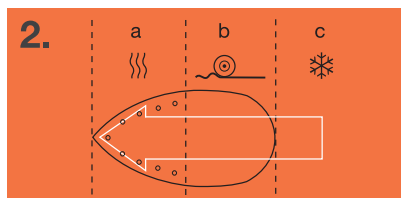

טכנולוגיית 'המעבר הרציף' הייחודית.

על פי שיטה זו הייחודית, האופיינית למערכות מקצועיות, מבוצע תהליך משולש במעבר יחיד של גוף המערכת - (1) חימום בקיטור (2) החלקה (3) קירור. התוצאה - הבד מתייצב והופך חלק ומוגהץ ברמה גבוהה ביותר.